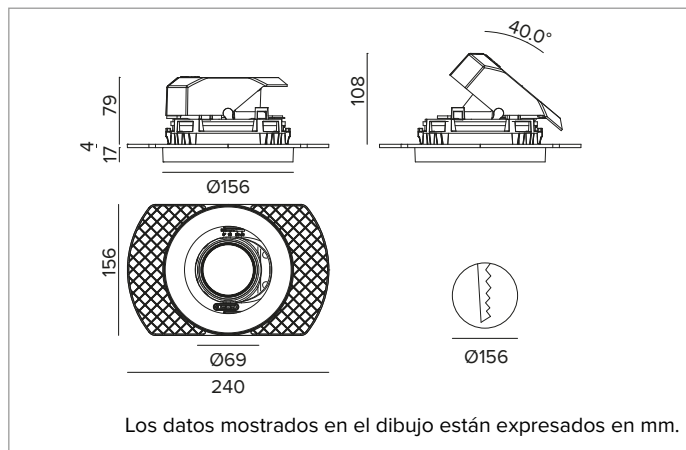

1T8618ELTR | CTEVO ARCHITECTURAL 160

Proyector empotrable de LED con posibilidad de orientación en versión trimless

		2700K	H(m)	D(m)	E _{max} (lx)
		Ra90		10°	
		Fixture Power	14W	1	0.18
		Source Flux	1093lm	2	0.35
		Fixture Flux	860lm	3	0.53
		Efficacy	61lm/W	4	0.70
TS1371	I _{max} =14464cd/klm	I _{max}	15810cd	5	0.88

CCT nominal: 2700K

Duración útil (L80/B10): >50000h tq +25°C

CARACTERÍSTICAS LUMINOTÉCNICAS

NSP - óptica de precisión con anillo cut off negro de silicona. Versión con reflector de facetas convexas de aluminio anodizado especular y filtro holográfico difusor. UGR<19 (EN 12464-1).