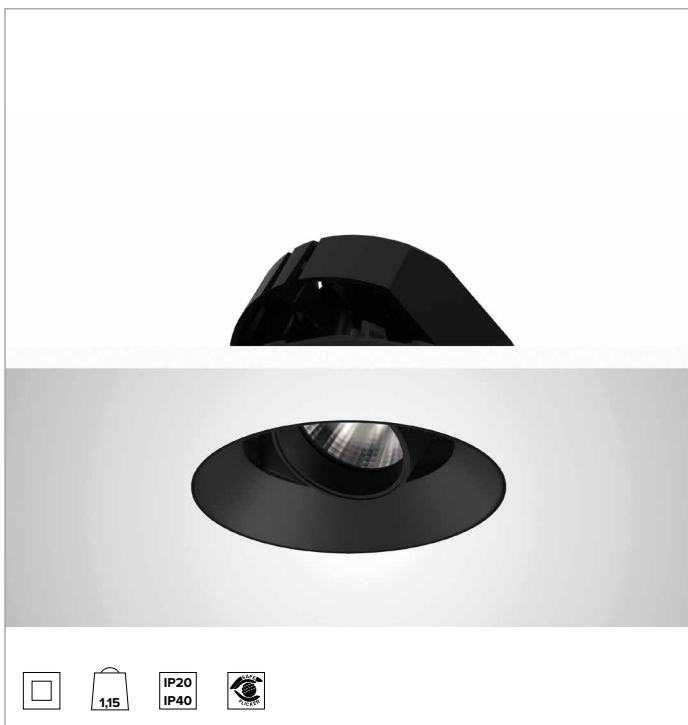

1T8618ELTR | CTEVO ARCHITECTURAL 160

Proyector empotrable de LED con posibilidad de orientación en versión trimless

		2700K	H(m)	D(m)	E _{max} (lx)
		Ra90		10°	
		Fixture Power	14W	1	0.18
		Source Flux	1093lm	2	0.35
		Fixture Flux	860lm	3	0.53
		Efficacy	61lm/W	4	0.70
TS1371	I _{max} =14464cd/klm	I _{max}	15810cd	5	0.88

CCT nominal: 2700K

Duración útil (L80/B10): >50000h tq +25°C

CARACTERÍSTICAS LUMINOTÉCNICAS

NSP - óptica de precisión con anillo cut off negro de silicona. Versión con reflector de facetas convexas de aluminio anodizado especular y filtro holográfico difusor. UGR<19 (EN 12464-1).

Cuerpo y disipador de presofusión de aluminio pintado de color negro. Cobertura de color negro. Posibilidad de orientación del cuerpo óptico de hasta 40° en plano vertical, con bloqueo mecánico de la dirección y escala graduada, y posibilidad de orientación de 358° en plano horizontal. Versión trimless con elemento portante para la instalación y el rasado del yeso.